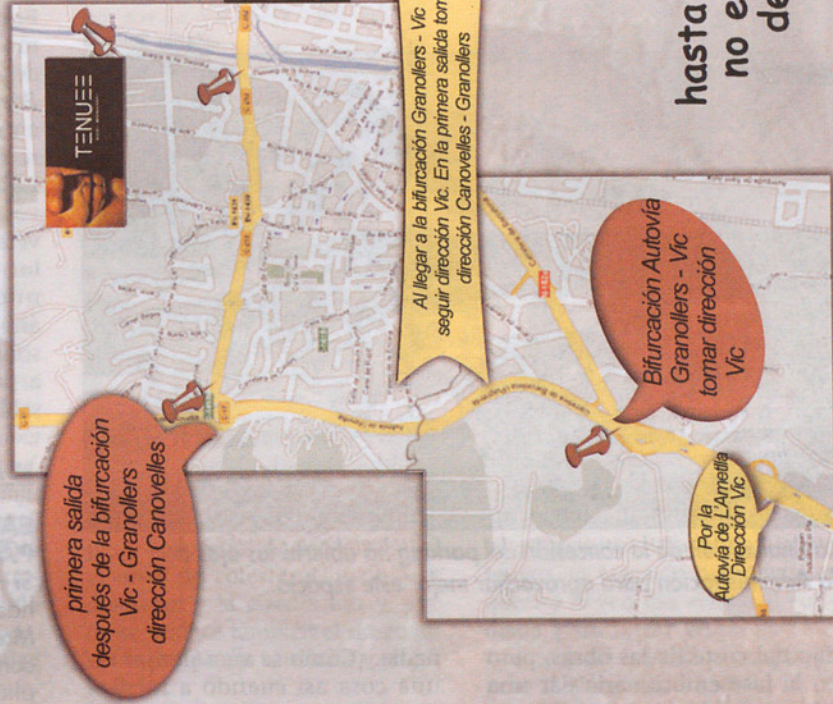

TENUÉE
outlet

Passeig Fluvial esquina Carles Buigas
(P. Ind. Can Castells) Canovelles

Y para que no te pierdas...

Ven a vernos, trae contigo este flyer antes del 15 de diciembre y llévate un regalo por tu compra