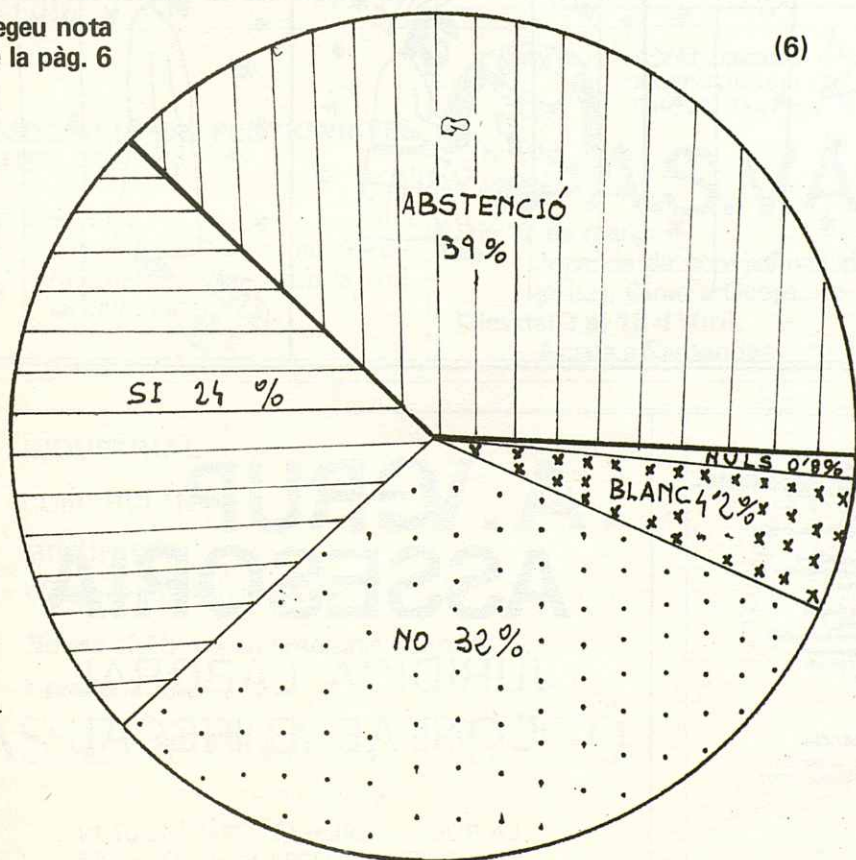

Composició de les meses

LA ROCA - CENTRE

Taula 1:

Presidenta: M. Con. Rovirosa
Vocal 1er: Josep Santafé
Vocal 2on: F. Xavier Llobet

Taula 2:

President: J. Vilalta Casals
Vocal 1er: Martí Aymà Nebot
Vocal 2on: V. Sacristàn

Taula 3:

President: Manuel Oms Fuego
Vocal 1er: Xavier Clascà
Vocal 2on: Miquel Bramona

LA TORRETA

Taula 1:

President: Javier Rudi Uriz
Vocal 1er: José M. Conesa
Vocal 2on: Carme Buffí

Taula 2:

Presidenta: M. Ant. Reverter
Vocal 1er: Joan Parera
Vocal 2on: Manuel Jiménez
Interventor: Antoni Just