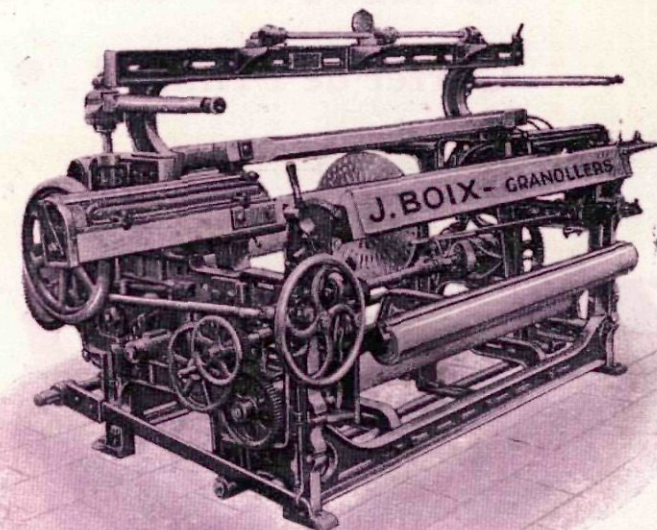

**JOSEP BOIX**

Granollers \* Carrer Corró, 166

Teler mecànic especial per a teixits de Jute

**Maquinetes de llisos típu B. M. C.**

Jocs de calaixos de plat gran :: Els més perfeccionats  
 Telers en totes les amplades per a Teixits de Cotó  
 Blanca, Jute, Riç, etc., etc.