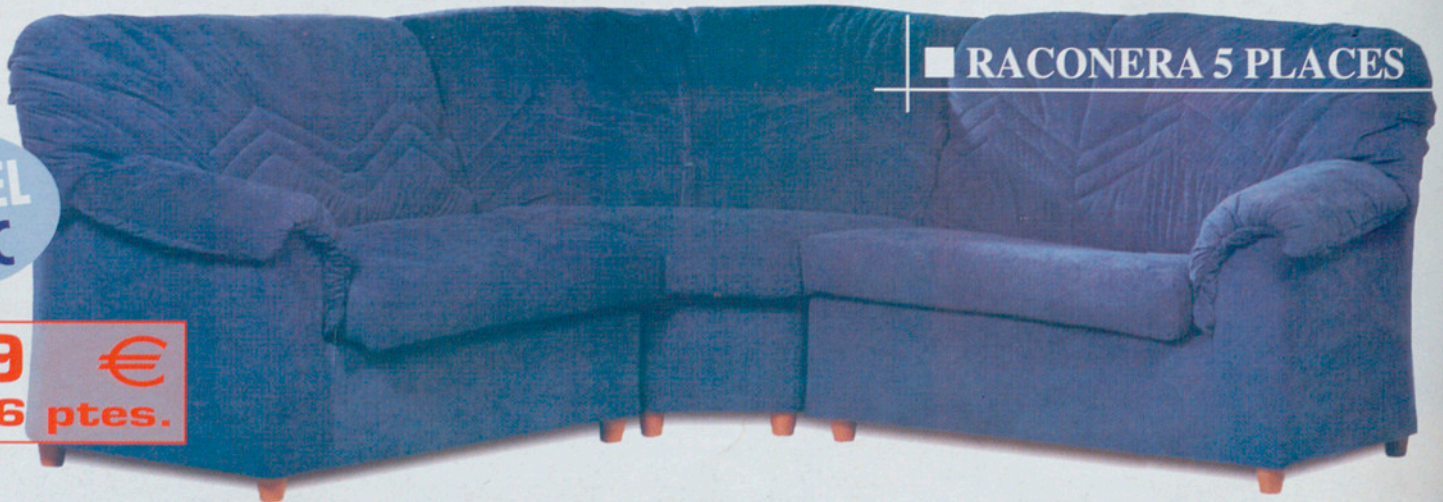

■ RACONERA 5 PLACES

239 €
39.766 ptes.

MATALÀS BRESSOL de MOLLES
60x120 cm.