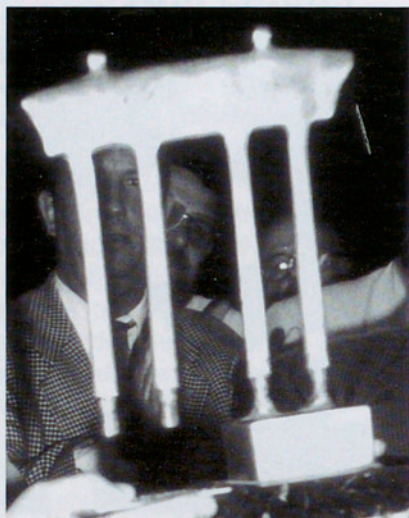

SEGONA MOSTRA D'ENTITATS

Obra
de Manel Batlle
escultor granollerí

L'Honorable President de Catalunya
Jordi Pujol, acompanyat de les autoritats municipals
saluda a Bonaventura Buixó i Suari, president
de la Societat Coral Amics de la Unió
(1877 - 1994)

Aspecte de la
sala d'actes de la
2a Mostra d'Entitats

El conseller
Macià Alavedra
i l'Alcalde
Josep Serratusell
en la visita
a l'estand

Membres directius
acompanyats de l'Alcalde
de Granollers
en l'acte del lliurament
del guardó